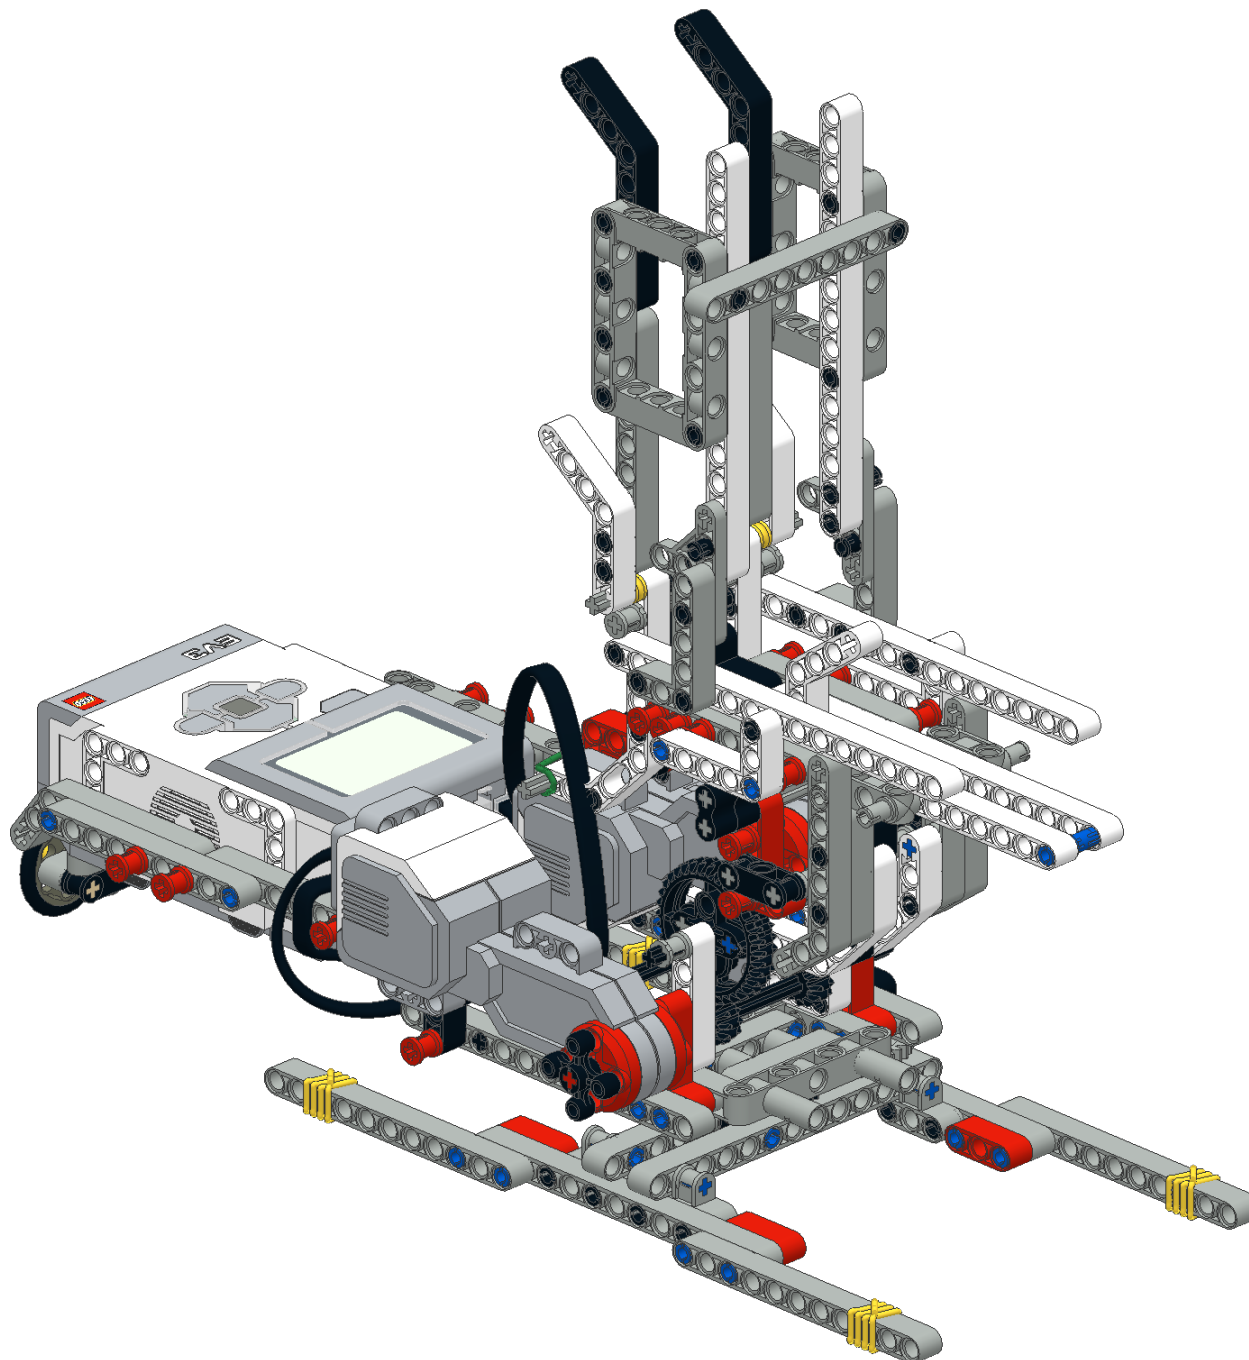

# Пушка EV3

60x

2x

28x

21x

4x

12x

2